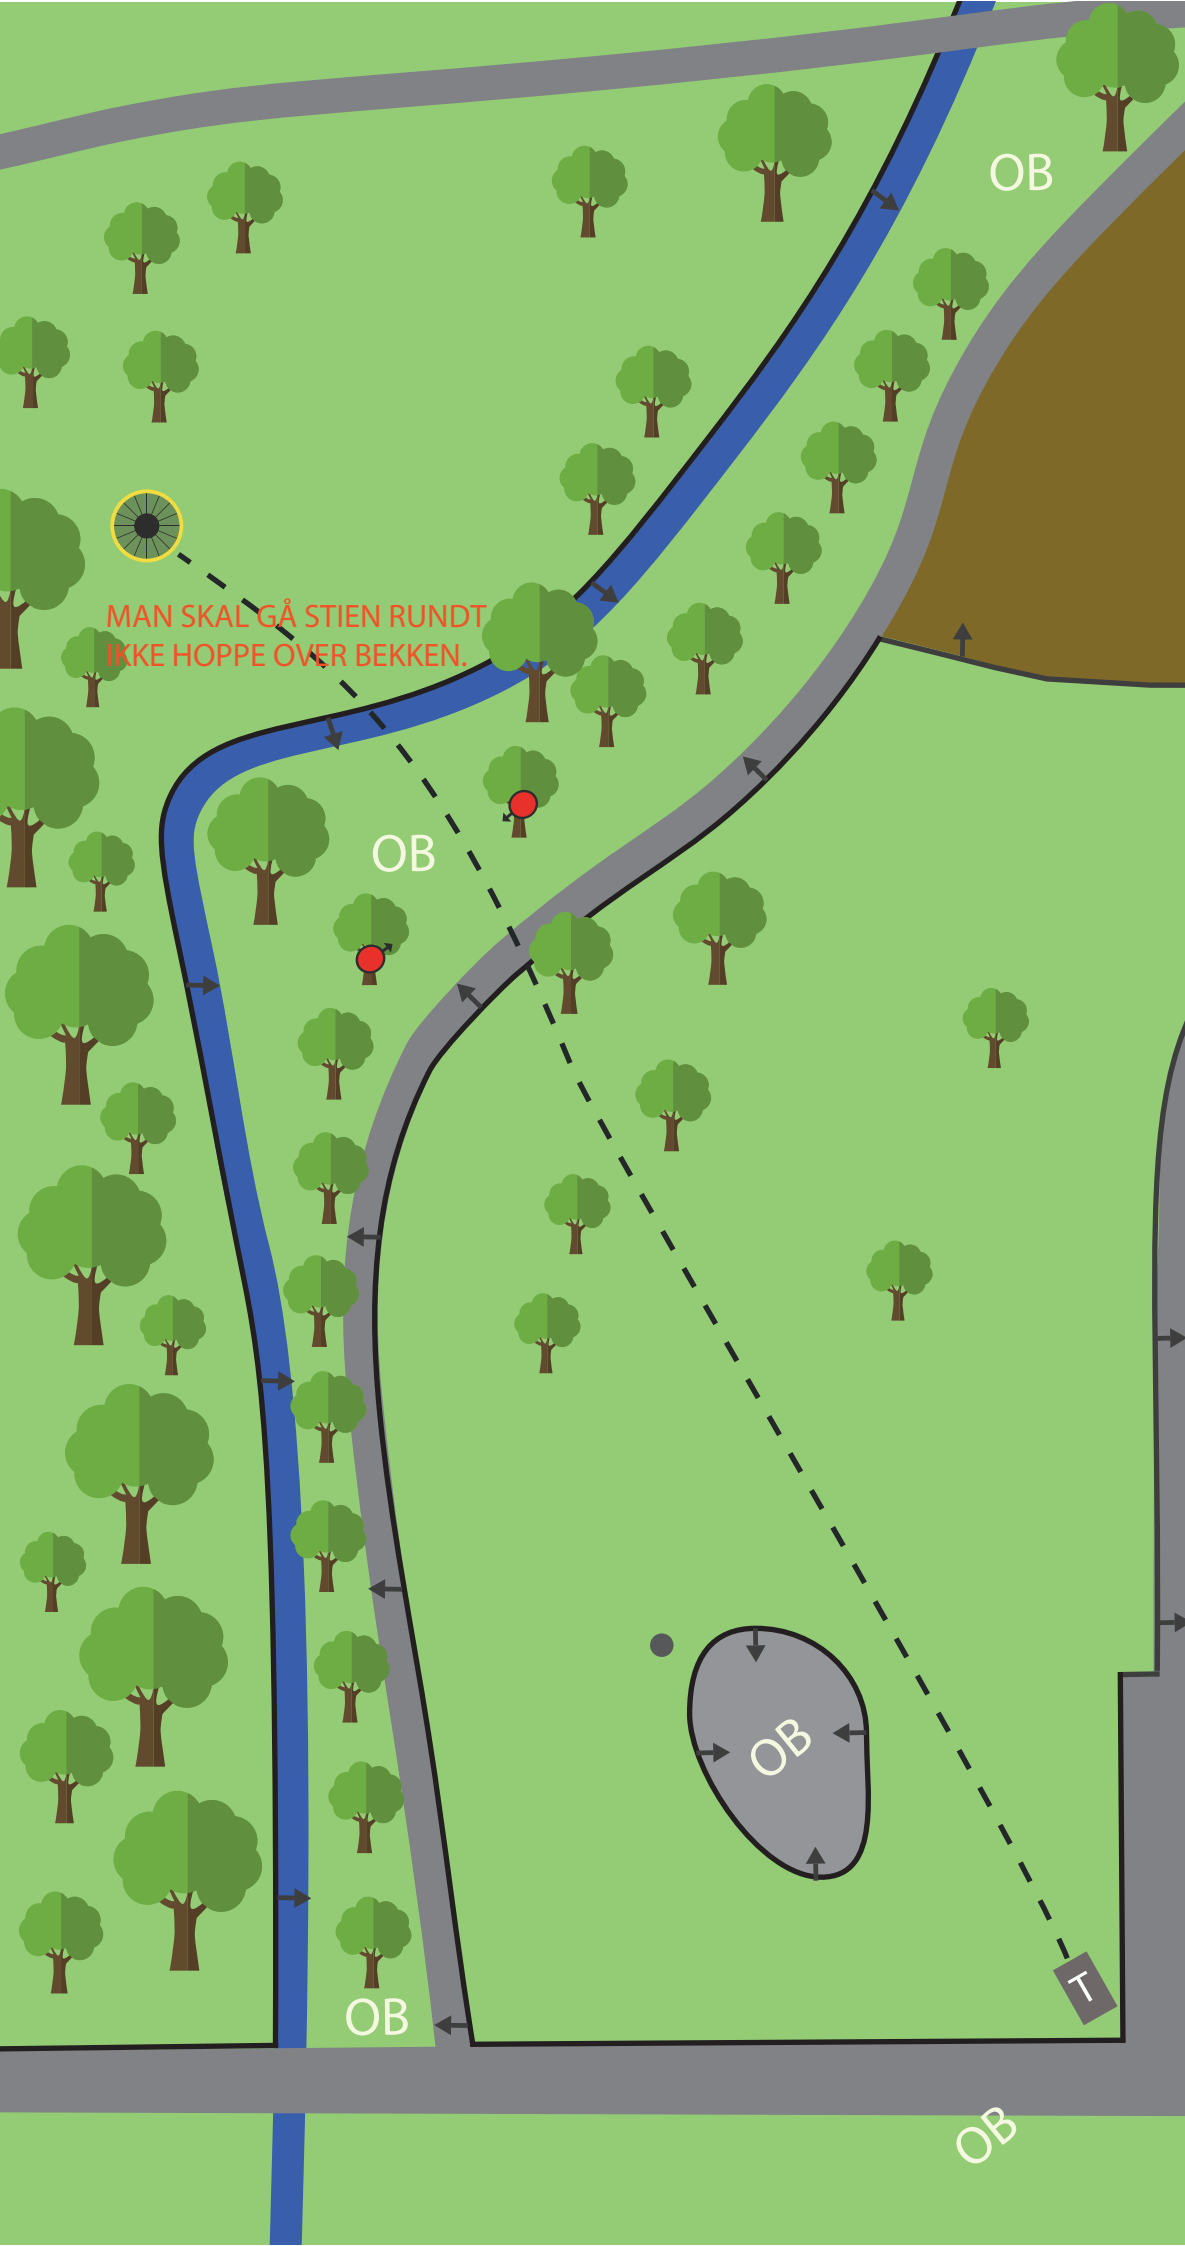

CADDYBOK

DRAGVOLL DGP 2023

1

PAR 4

116 m
+1 m

MANDO

VED BOM KASTES DET FRA
DER DEN GIKK OB MED
STRAFFEKAST.

OB

OB FRA OG MED GRUSSTI TIL
OG MED BEKKEN.

TRONDHEIM
FRISBEEKLUBB

MAN SKAL GÅ STIEN RUNDT
IKKE HOPPE OVER BEKKEN.

OB

OB

OB

OB

OB

OB

T

3

PAR 3

85 m
0 m

OB
ALL ASFALT OG SKOGHOLT
TIL HØYRE.
GÅ TIL DROP VED OB
PÅ DRIVEN
SE OPP FOR
ANDRE BRUKERE
AV OMRÅDET!!

4

PAR 3