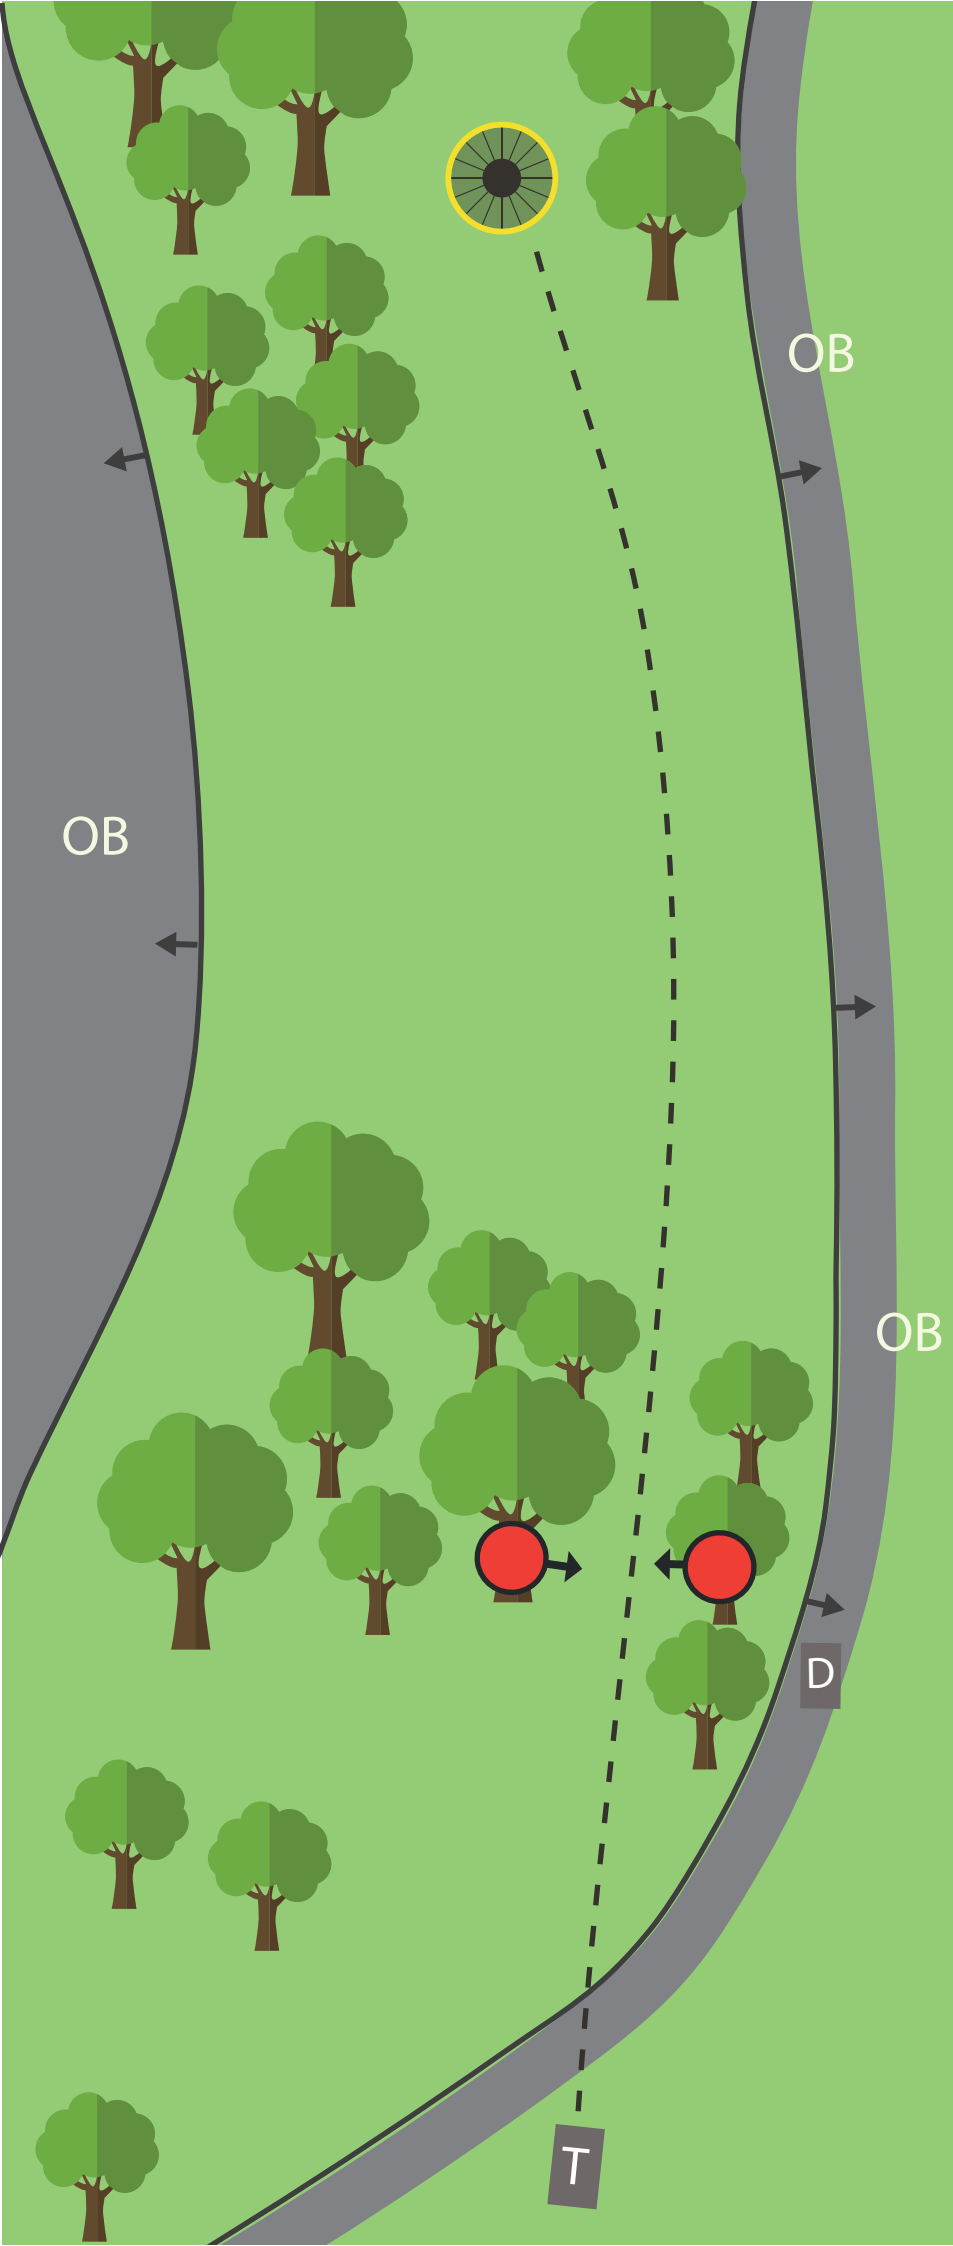

80 m
+1 m

OB
ALL ASFALT.
OBS! BRUK SPOTTER

5

PAR 3

88 m
+6 m

OB
ALL ASFALT OG SKOGHOLT
TIL HØYRE.

SE OPP FOR
ANDRE BRUKERE
AV OMRÅDET!!

6

PAR 3

80 m
-1 m

OB
ALL ASFALT.

SE OPP FOR
ANDRE BRUKERE
AV OMRÅDET!!

7

PAR 3

74 m
+4 m

SE OPP FOR
ANDRE BRUKERE
AV OMRÅDET!!

8

PAR 3

100 m
+0 m

TRIPPEL MANDO
GÅ TIL DROPP VED BOM.

SE OPP FOR
ANDRE BRUKERE
AV OMRÅDET!!

9

PAR 4

74 m
0 m