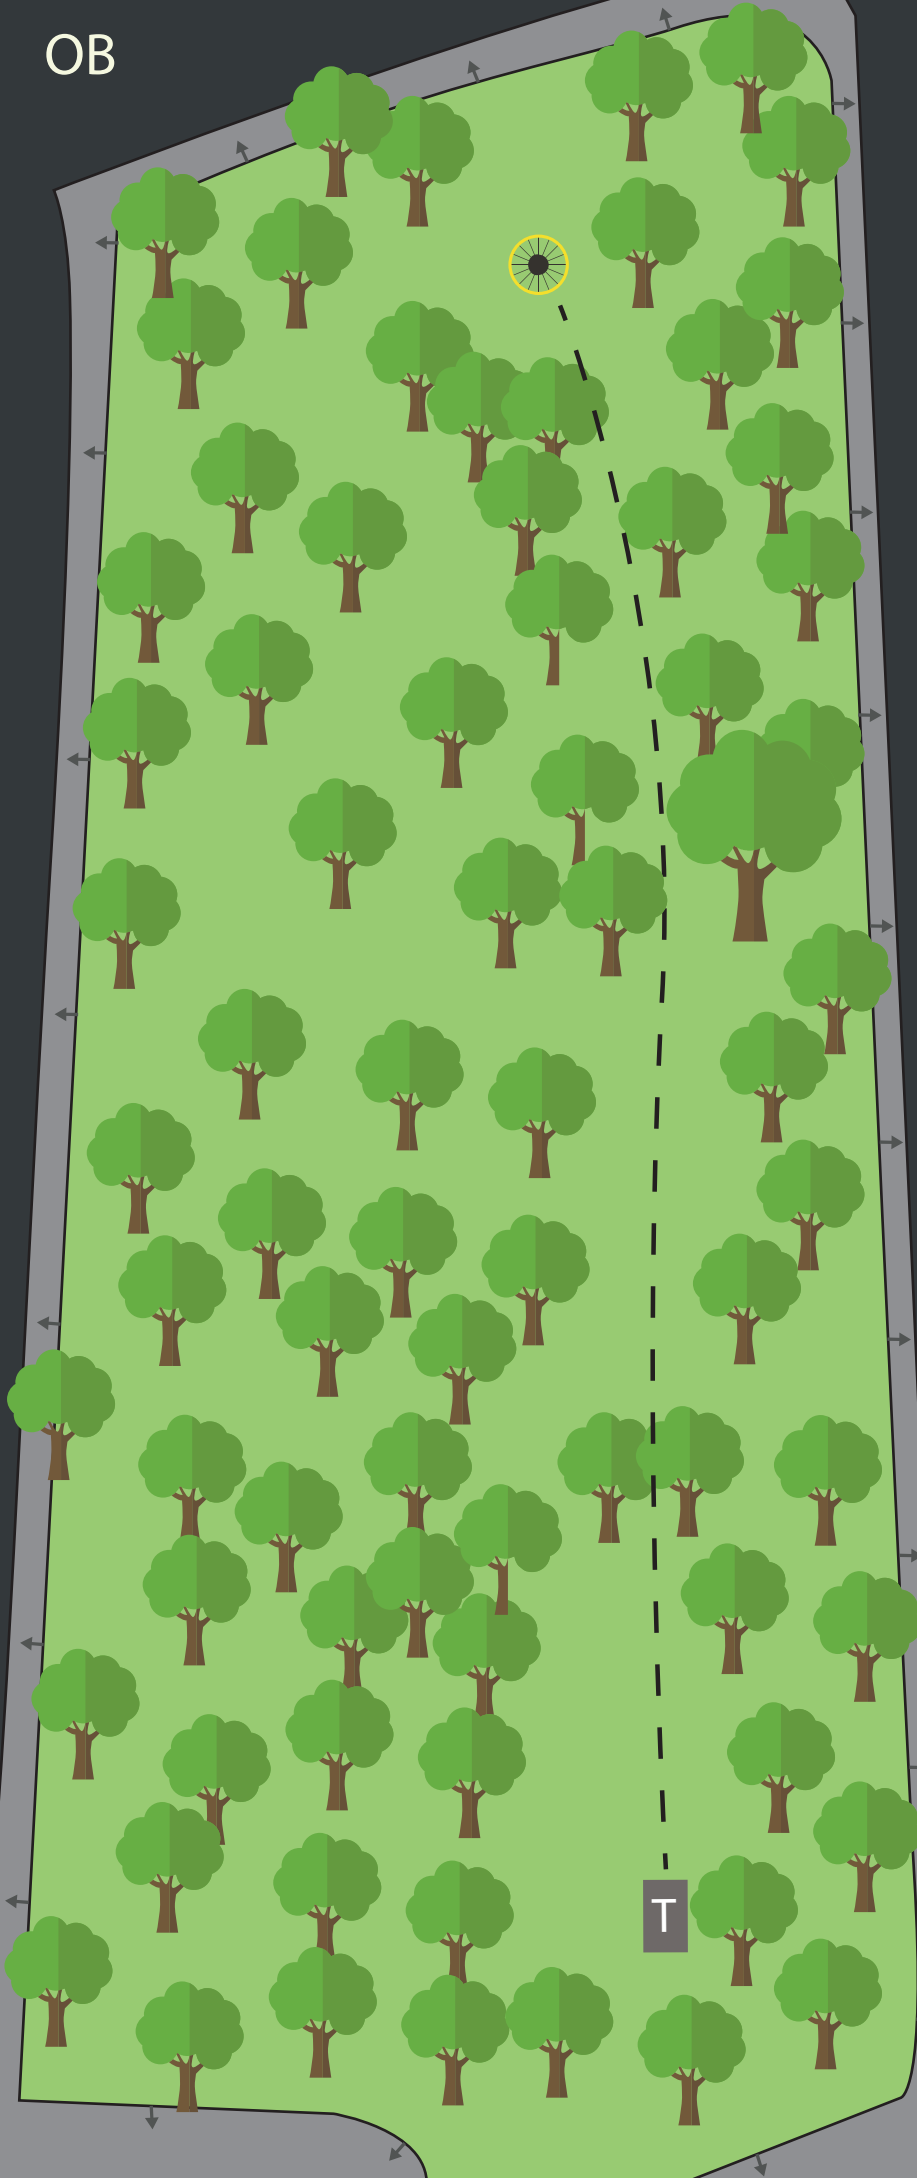

OB

2

PAR 4

127 m
+0 m

OB
ALL ASFALT.

SE OPP FOR
ANDRE BRUKERE
AV OMRÅDET!!

OB

OB

T