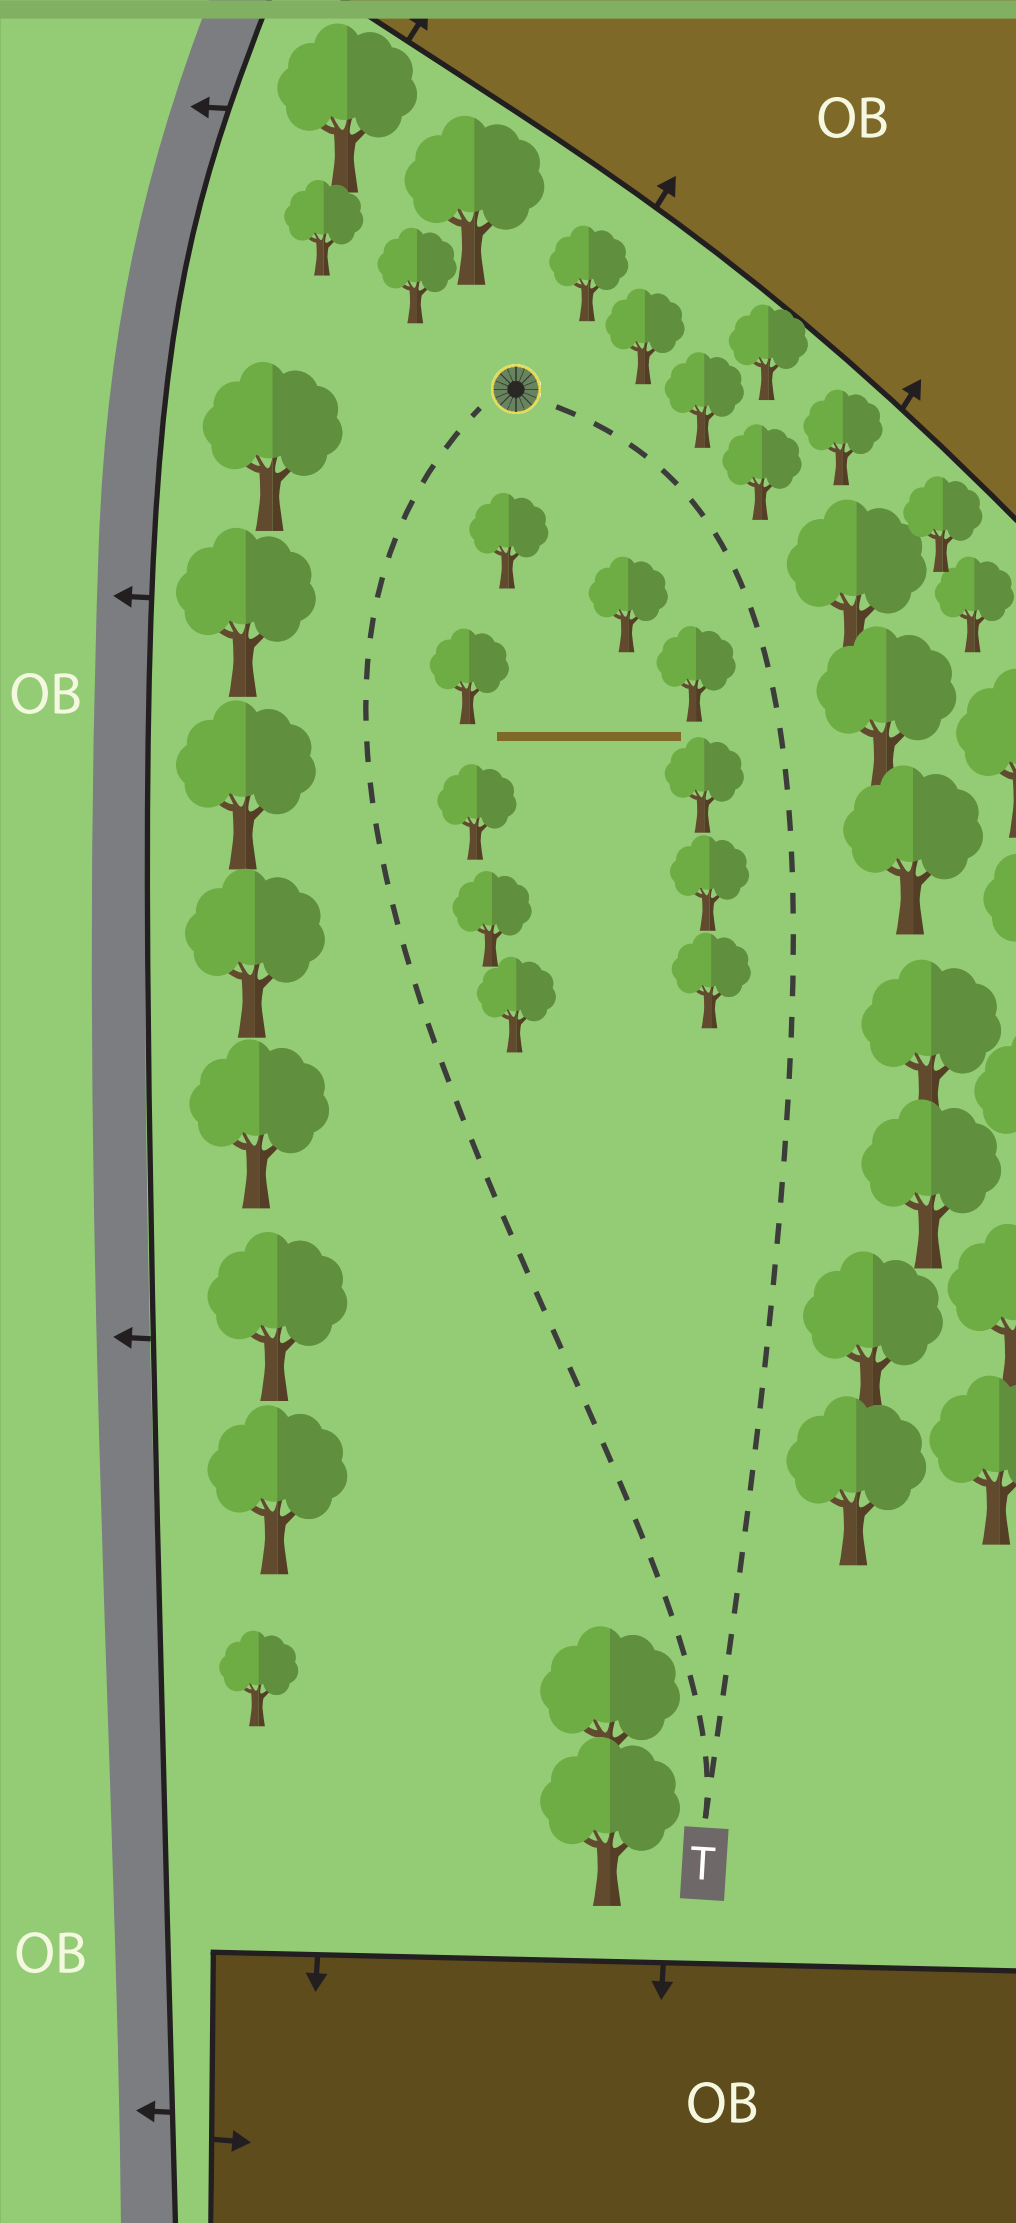

PAR 3

67 m
+9 m

OB

OB PÅ OG OVER ASFALT,
SAMT UTENFOR MERKINGER
PÅ GRESS. OB FRA TEE GÅ
TIL DROP ELLERS VANLIG
OB REGEL

SE OPP FOR
ANDRE BRUKERE
AV OMRÅDET!!

12

PAR 3

66 m
+2 m

OB

OB PÅ OG OVER STI
TIL VENSTRE. OB I ÅKER.

SE OPP FOR
ANDRE BRUKERE
AV OMRÅDET!!

13

PAR 3

69 m
-2 m

SE OPP FOR
ANDRE BRUKERE
AV OMRÅDET!!

14