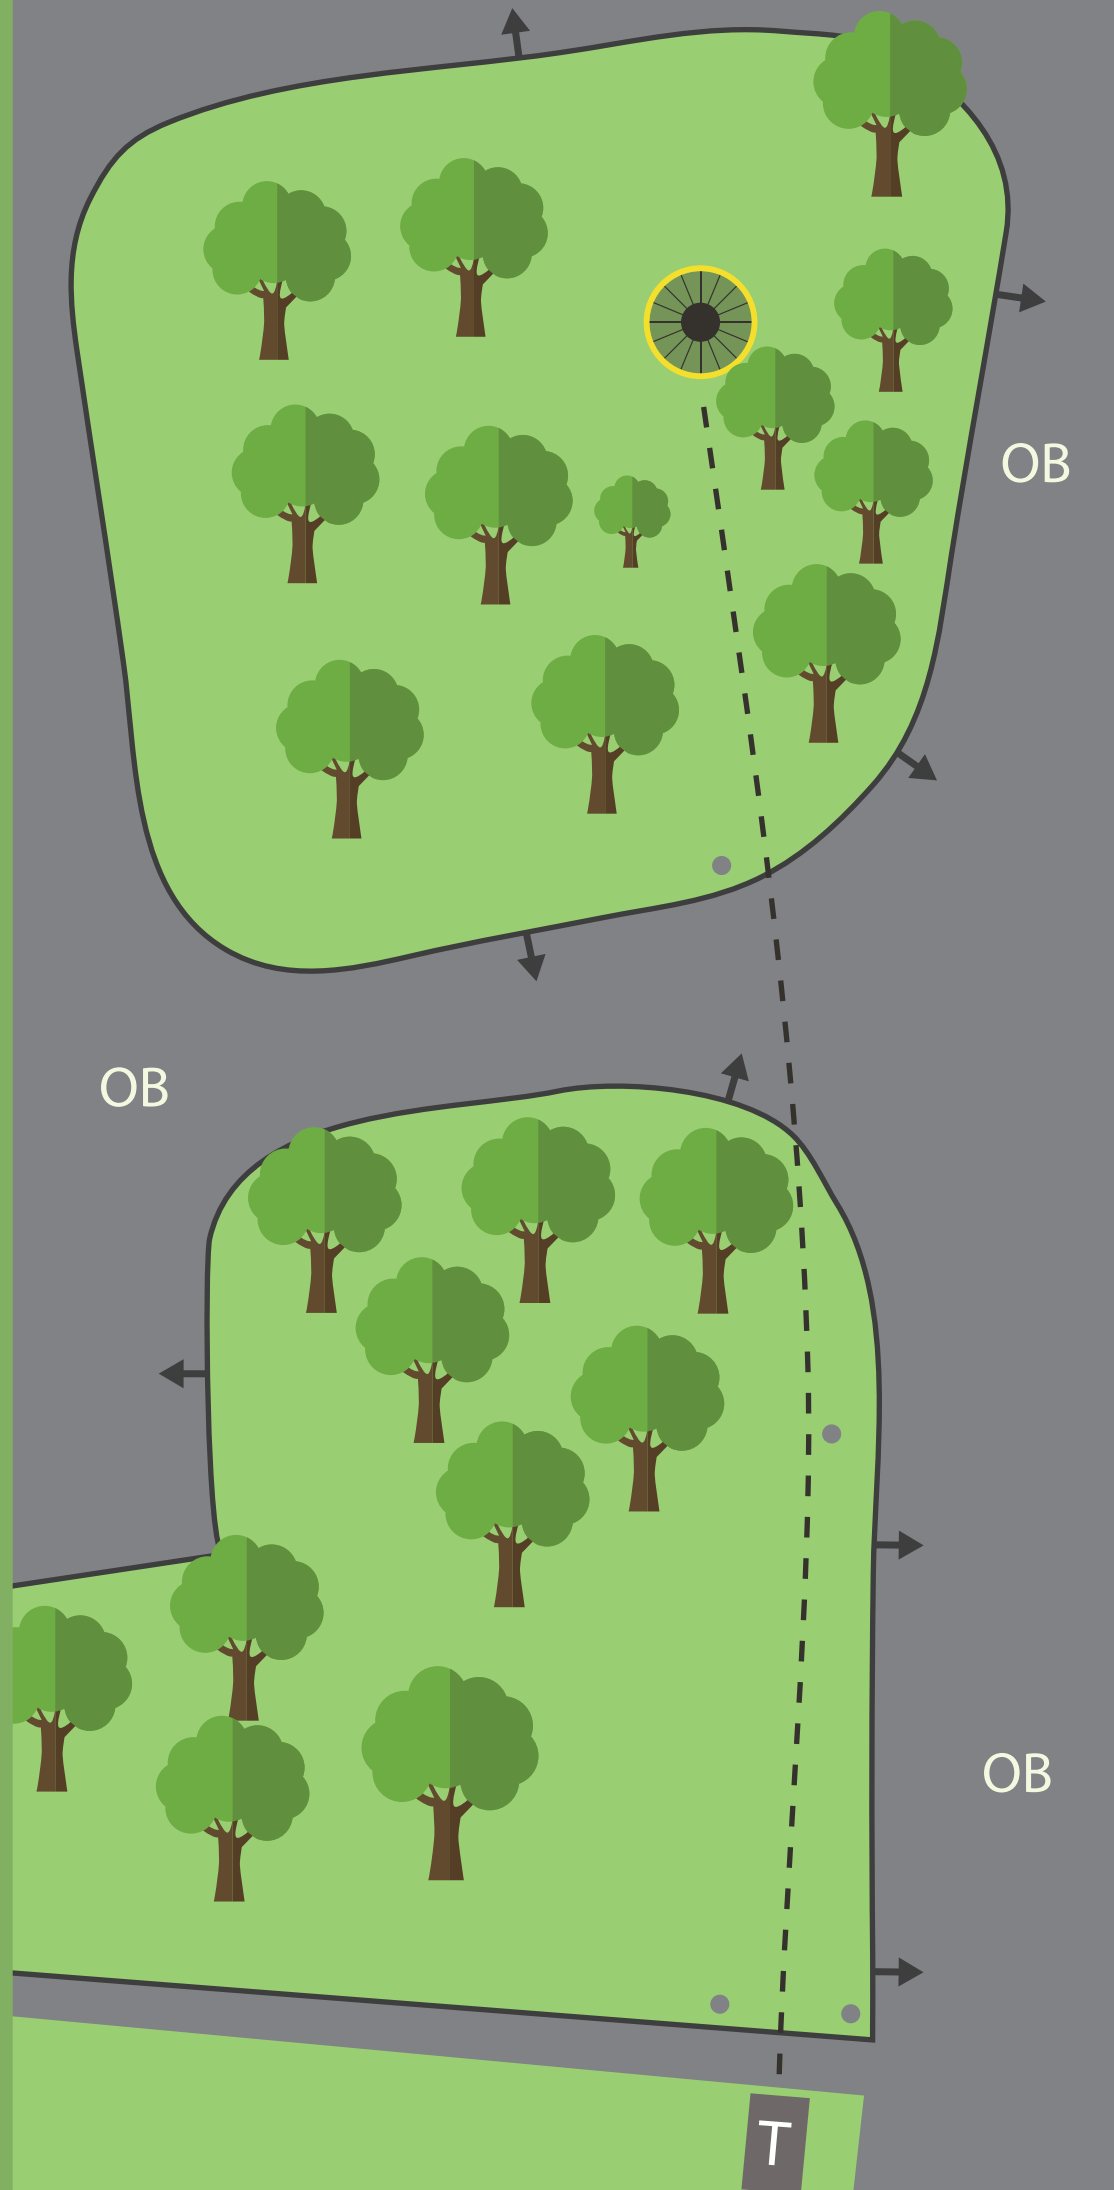

OB FRA OG MED GRUSSTI TIL
OG MED BEKKEN.

TRONDHEIM
FRISBEEKLUBB

MAN SKAL GÅ STIEN RUNDT
IKKE HOPPE OVER BEKKEN.

OB

OB

OB

OB

OB

OB

T

3

PAR 3

85 m
0 m

OB
ALL ASFALT OG SKOGHOLT
TIL HØYRE.
GÅ TIL DROP VED OB
PÅ DRIVEN
SE OPP FOR
ANDRE BRUKERE
AV OMRÅDET!!

4

PAR 3

80 m
+1 m

OB
ALL ASFALT.
OBS! BRUK SPOTTER

5

PAR 3

88 m
+6 m

OB
ALL ASFALT OG SKOGHOLT
TIL HØYRE.

SE OPP FOR
ANDRE BRUKERE
AV OMRÅDET!!

6

PAR 3

67 m
+9 m

OB

OB PÅ OG OVER ASFALT,
SAMT UTENFOR MERKINGER
PÅ GRESS. OB FRA TEE GÅ
TIL DROP ELLERS VANLIG
OB REGEL

SE OPP FOR
ANDRE BRUKERE
AV OMRÅDET!!

12

PAR 3

66 m
+2 m